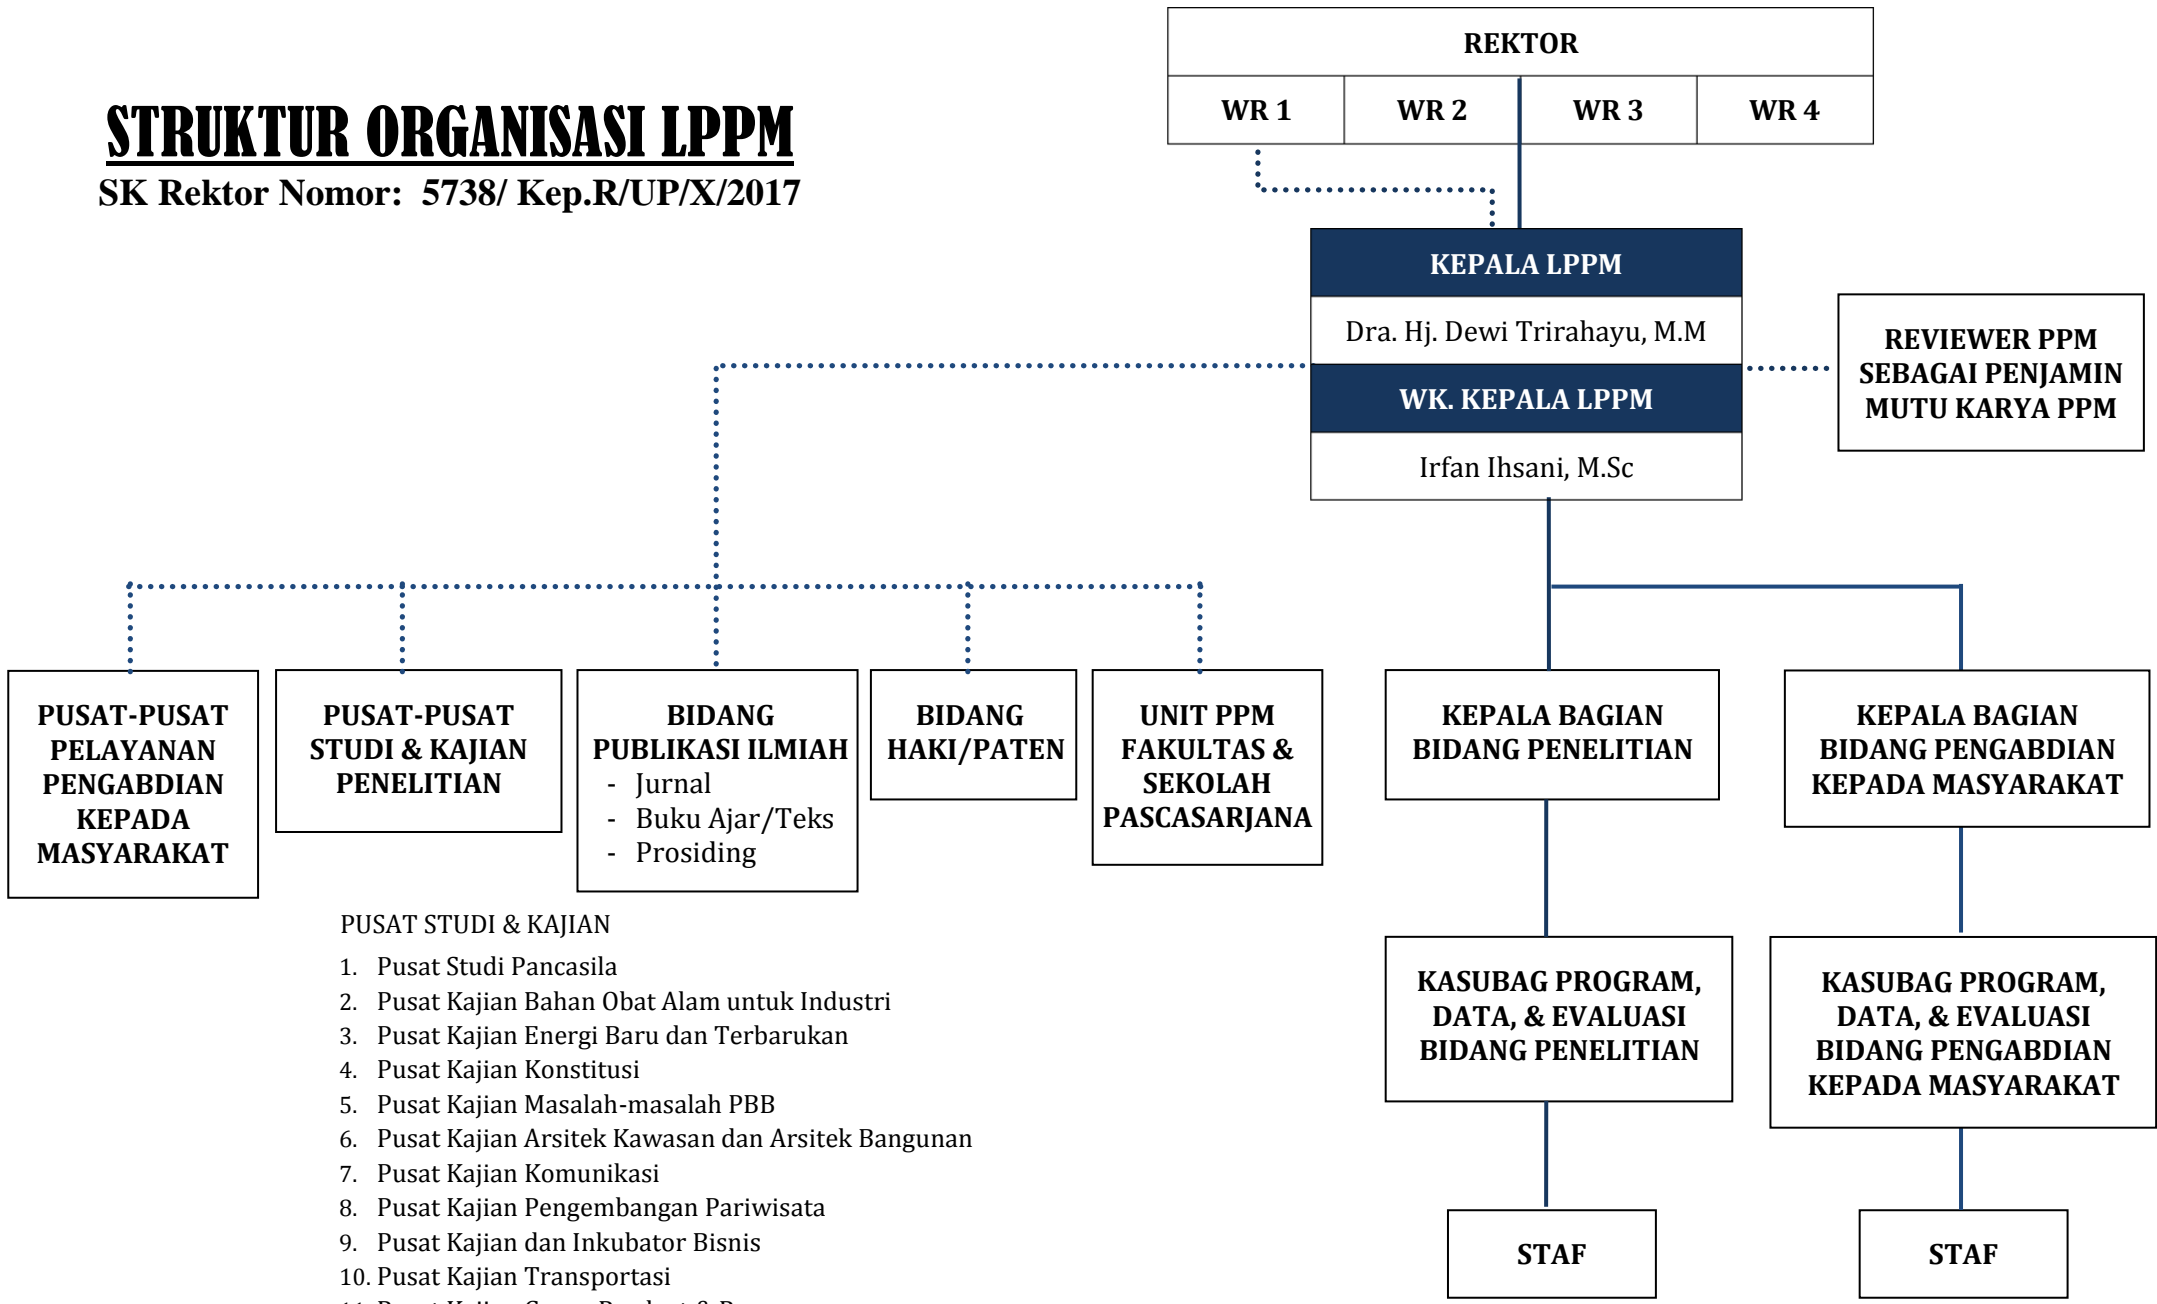

STRUKTUR ORGANISASI LPPM

SK Rektor Nomor: 5738/ Kep.R/UP/X/2017

PUSAT STUDI & KAJIAN

1. Pusat Studi Pancasila
2. Pusat Kajian Bahan Obat Alam untuk Industri
3. Pusat Kajian Energi Baru dan Terbarukan
4. Pusat Kajian Konstitusi
5. Pusat Kajian Masalah-masalah PBB
6. Pusat Kajian Arsitek Kawasan dan Arsitek Bangunan
7. Pusat Kajian Komunikasi
8. Pusat Kajian Pengembangan Pariwisata
9. Pusat Kajian dan Inkubator Bisnis
10. Pusat Kajian Transportasi
11. Pusat Kajian Green Product & Process
12. Pusat Kajian Instrumen Alat Kesehatan
13. Pusat Kajian Artificial Intelligence
14. Pusat Kajian Farmasi Sosial dan Kebijakan Publik
15. Pusat Kajian Hak Kekayaan Intelektual (HAKI)
16. Pusat Kajian Hukum Adat
17. Pusat Kajian Infrastruktur dan Kawasan